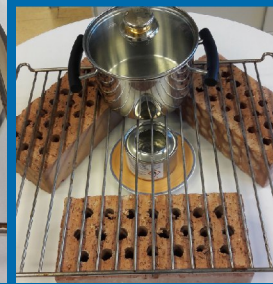

## Kochen ohne Strom Im Katastrophenfall

- Fondue-Garnitur mit Brennpaste, Campingkocher, Holzkohlegriller
- Mit einfachen Mitteln eine Notkochstelle errichten
- Ziegelsteine (Pfanne, Blumentöpfe) Grillgitter vom Herd, Brennpaste