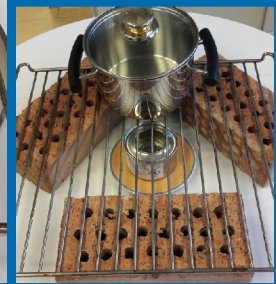

Mit Sicherheit die beste Adresse

www.siz.cc/radenthein

Kochen ohne Strom Im Katastrophenfall

- Fondue-Garnitur mit Brennpaste, Campingkocher, Holzkohlegriller
- Mit einfachen Mitteln eine Notkochstelle errichten
- Ziegelsteine (Pfanne, Blumentöpfe) Grillgitter vom Herd, Brennpaste