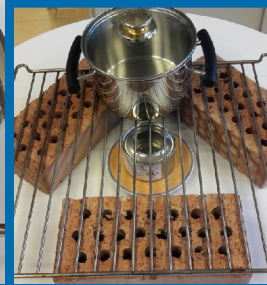

### Im Katastrophenfall

- Fondue-Garnitur mit Brennpaste, Campingkocher, Holzkohlegriller
- Mit einfachen Mitteln eine Notkochstelle errichten
- Ziegelsteine (Pfanne, Blumentöpfe) Grillgitter vom Herd, Brennpaste