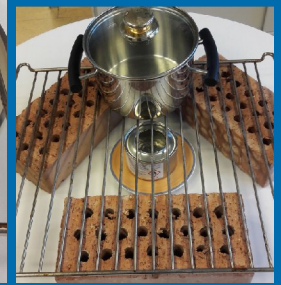

Mit Sicherheit die beste Adresse

www.siz.cc/maria_saal

Kochen ohne Strom Im Katastrophenfall

- Fondue-Garnitur mit Brennpaste, Campingkocher, Holzkohlegriller
- Mit einfachen Mitteln eine Notkochstelle errichten
- Ziegelsteine (Pfanne, Blumentöpfe) Grillgitter vom Herd, Brennpaste