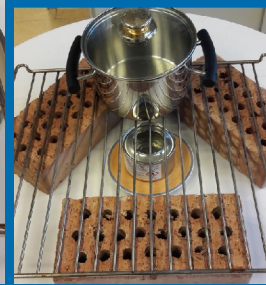

Mit Sicherheit die beste Adresse

www.siz.cc/lendorf

Kochen ohne Strom

Im Katastrophenfall

- Fondue-Garnitur mit Brennpaste, Campingkocher, Holzkohlegriller
- Mit einfachen Mitteln eine Notkochstelle errichten
- Ziegelsteine (Pfanne, Blumentöpfe) Grillgitter vom Herd, Brennpaste