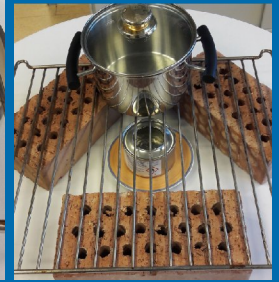

Mit Sicherheit die beste Adresse

www.siz.cc/ferlach

Kochen ohne Strom Im Katastrophenfall

- Fondue-Garnitur mit Brennpaste, Campingkocher, Holzkohlegriller
- Mit einfachen Mitteln eine Notkochstelle errichten
- Ziegelsteine (Pfanne, Blumentöpfe) Grillgitter vom Herd, Brennpaste