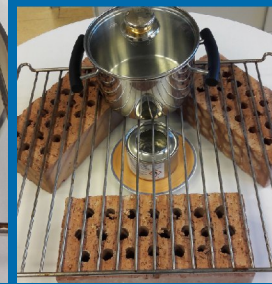

Mit Sicherheit die beste Adresse

www.siz.cc/bad_st_leonhard

Kochen ohne Strom Im Katastrophenfall

- Fondue-Garnitur mit Brennpaste, Campingkocher, Holzkohlegriller
- Mit einfachen Mitteln eine Notkochstelle errichten
- Ziegelsteine (Pfanne, Blumentöpfe) Grillgitter vom Herd, Brennpaste