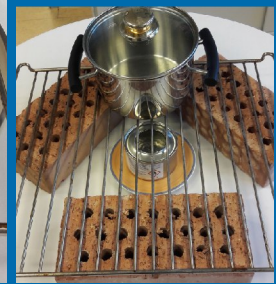

Mit Sicherheit die beste Adresse

www.siz.cc/arriach

Kochen ohne Strom Im Katastrophenfall

- Fondue-Garnitur mit Brennpaste, Campingkocher, Holzkohlegriller
- Mit einfachen Mitteln eine Notkochstelle errichten
- Ziegelsteine (Pfanne, Blumentöpfe) Grillgitter vom Herd, Brennpaste